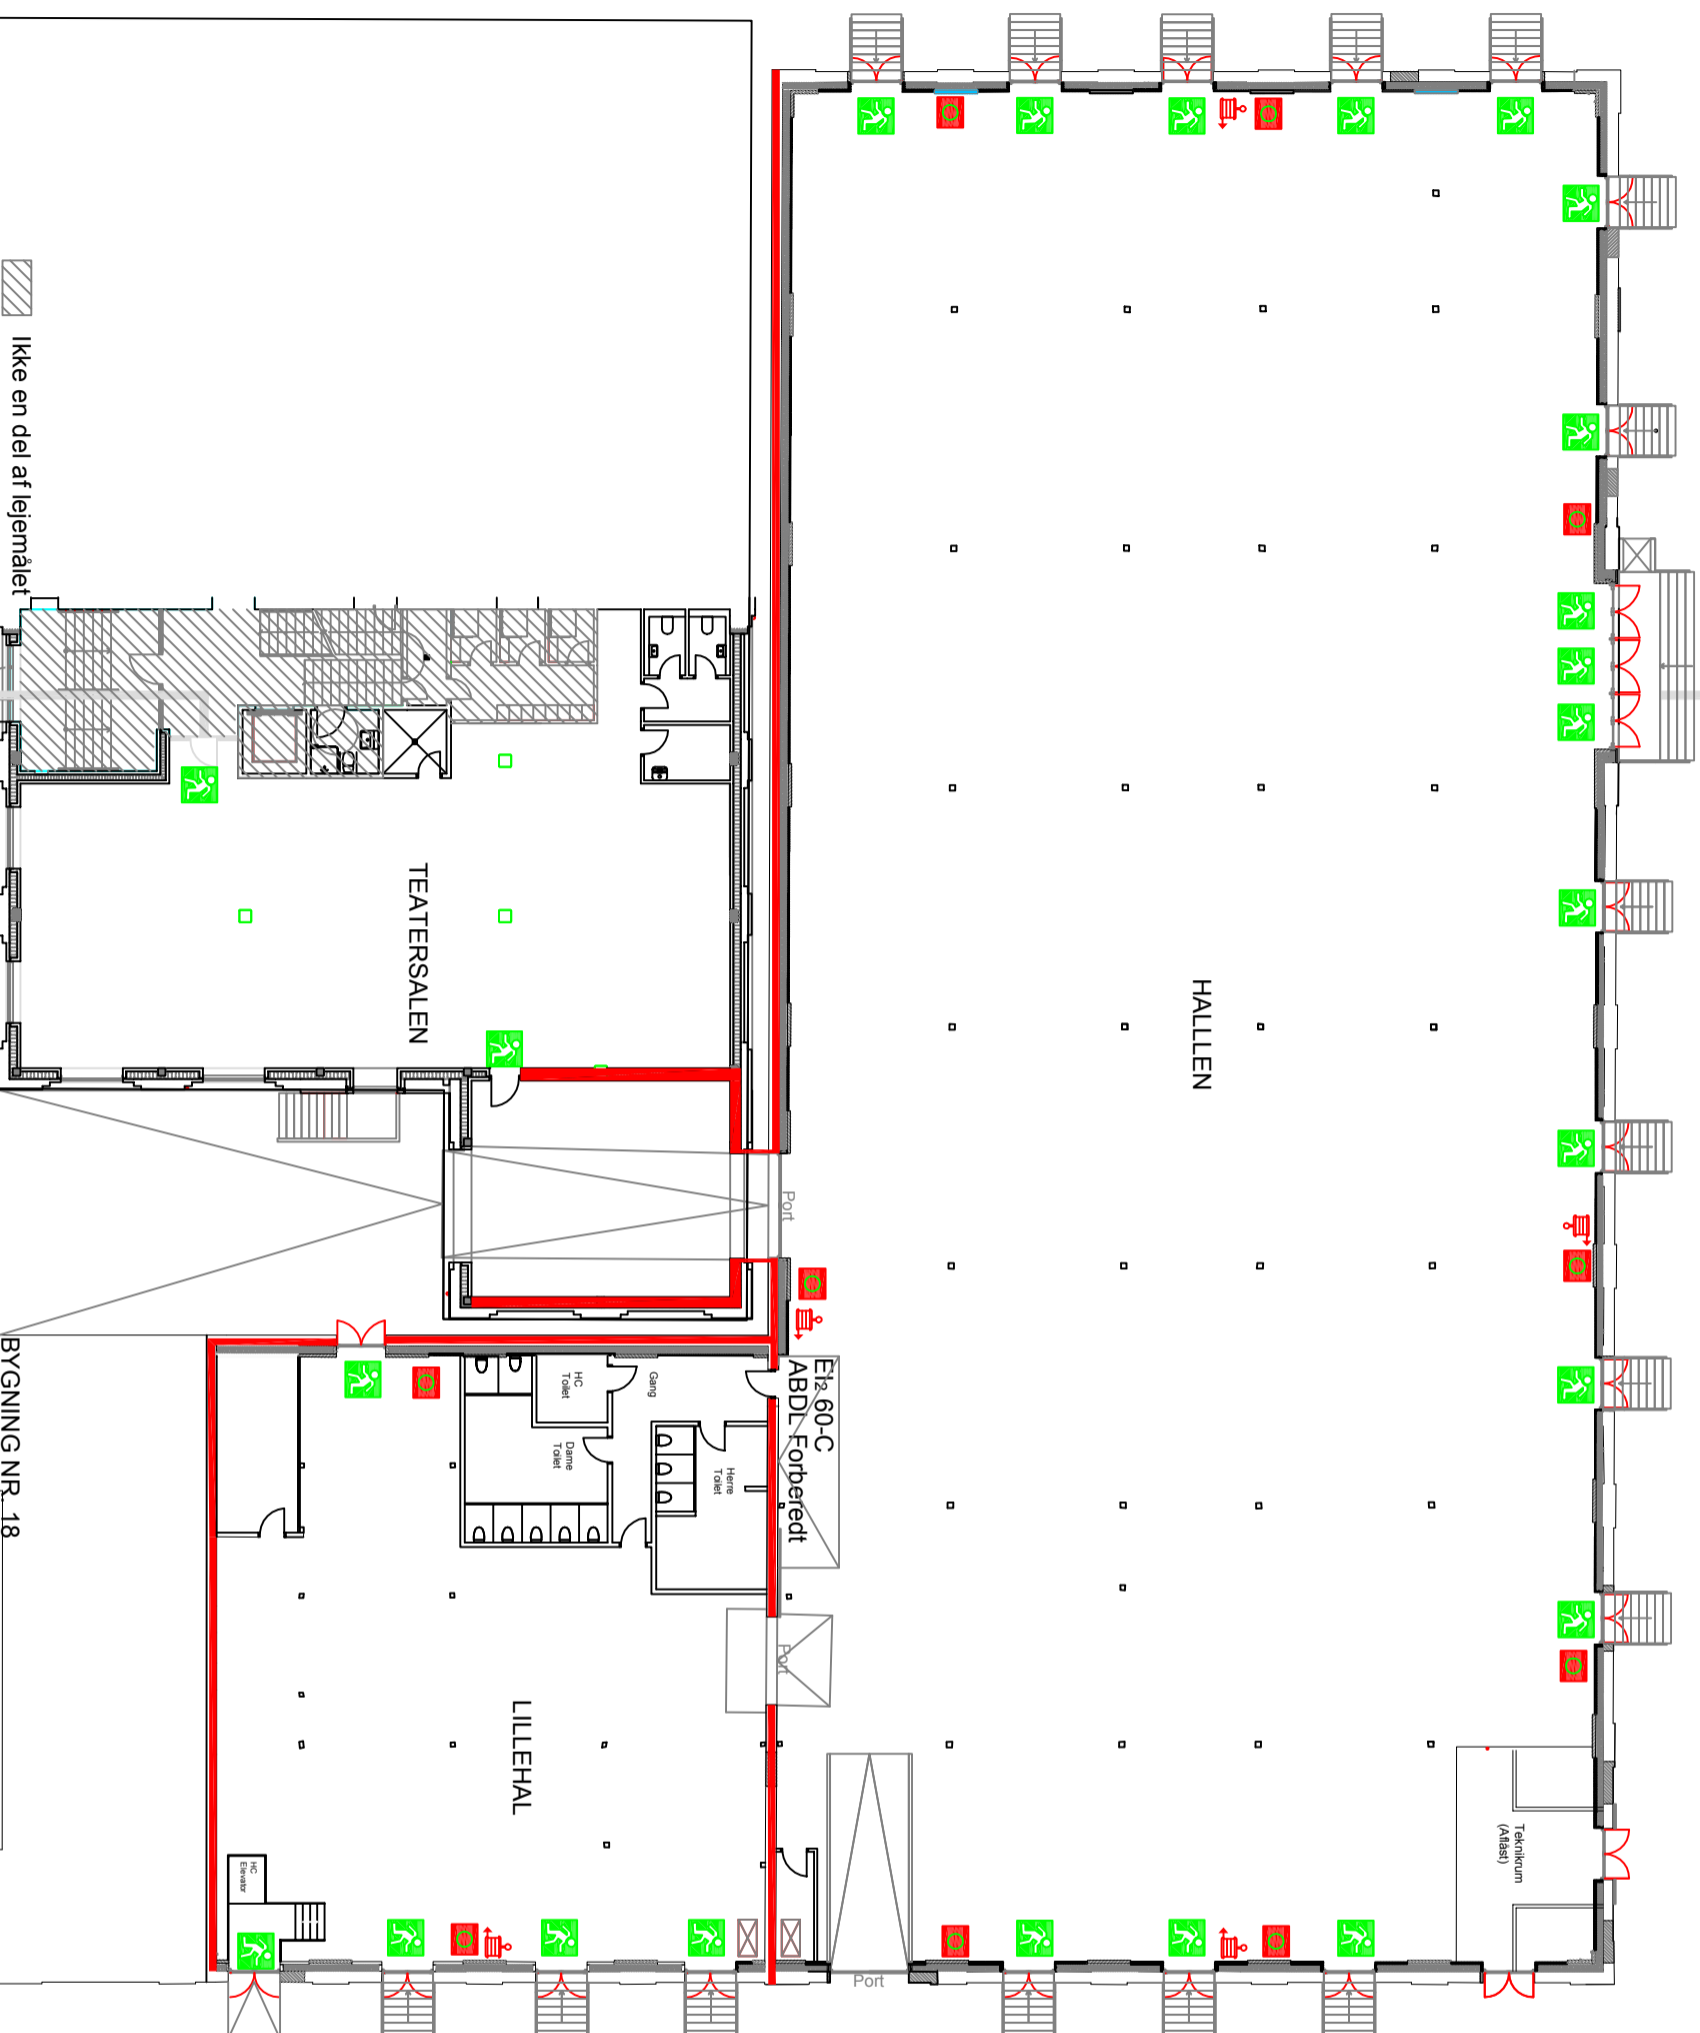

HOVEDINDGANG HALLEN
Heisingsborggade, 5000 Odense C

HAVNEGADE

SIGNATURFORKLARING:

- Angiver "her står du"
- Angiver brandsektionsafgrænsning
- Angiver belyste flugvejspictogram / nødbelysning.
- Angiver vandfyldt slangevinde.
- Manuelt aktiveringsstryk til varslings & brandventilation
- Angiver affæseligt stålskab til betjeningspanel for varslings og brandventilation.
- Angiver brændhæmmet molton

Hallen, Havnegade 20
Lokalets størrelse er 1740 m²
Øvrige rumms samlede størrelse er 40 m²
Godkendt op til 3100 pers.

Lillehal, Havnegade 20
Lokalets størrelse er 315 m²
Øvrige rumms samlede størrelse er 85 m²
Godkendt op til 650 pers.

TEATERSALEN, Sverigesgade 5 st. th
Lokalets størrelse er 255 m²
Øvrige rumms samlede størrelse er 20 m²
Godkendt op til 149 pers.

■ Ikke en del af lejemålet

■ Ikke en del af lejemålet

HOVEDINDGANG TEATERSALEN
Landskronegade, 5000 Odense C

BYGNING NR. 18