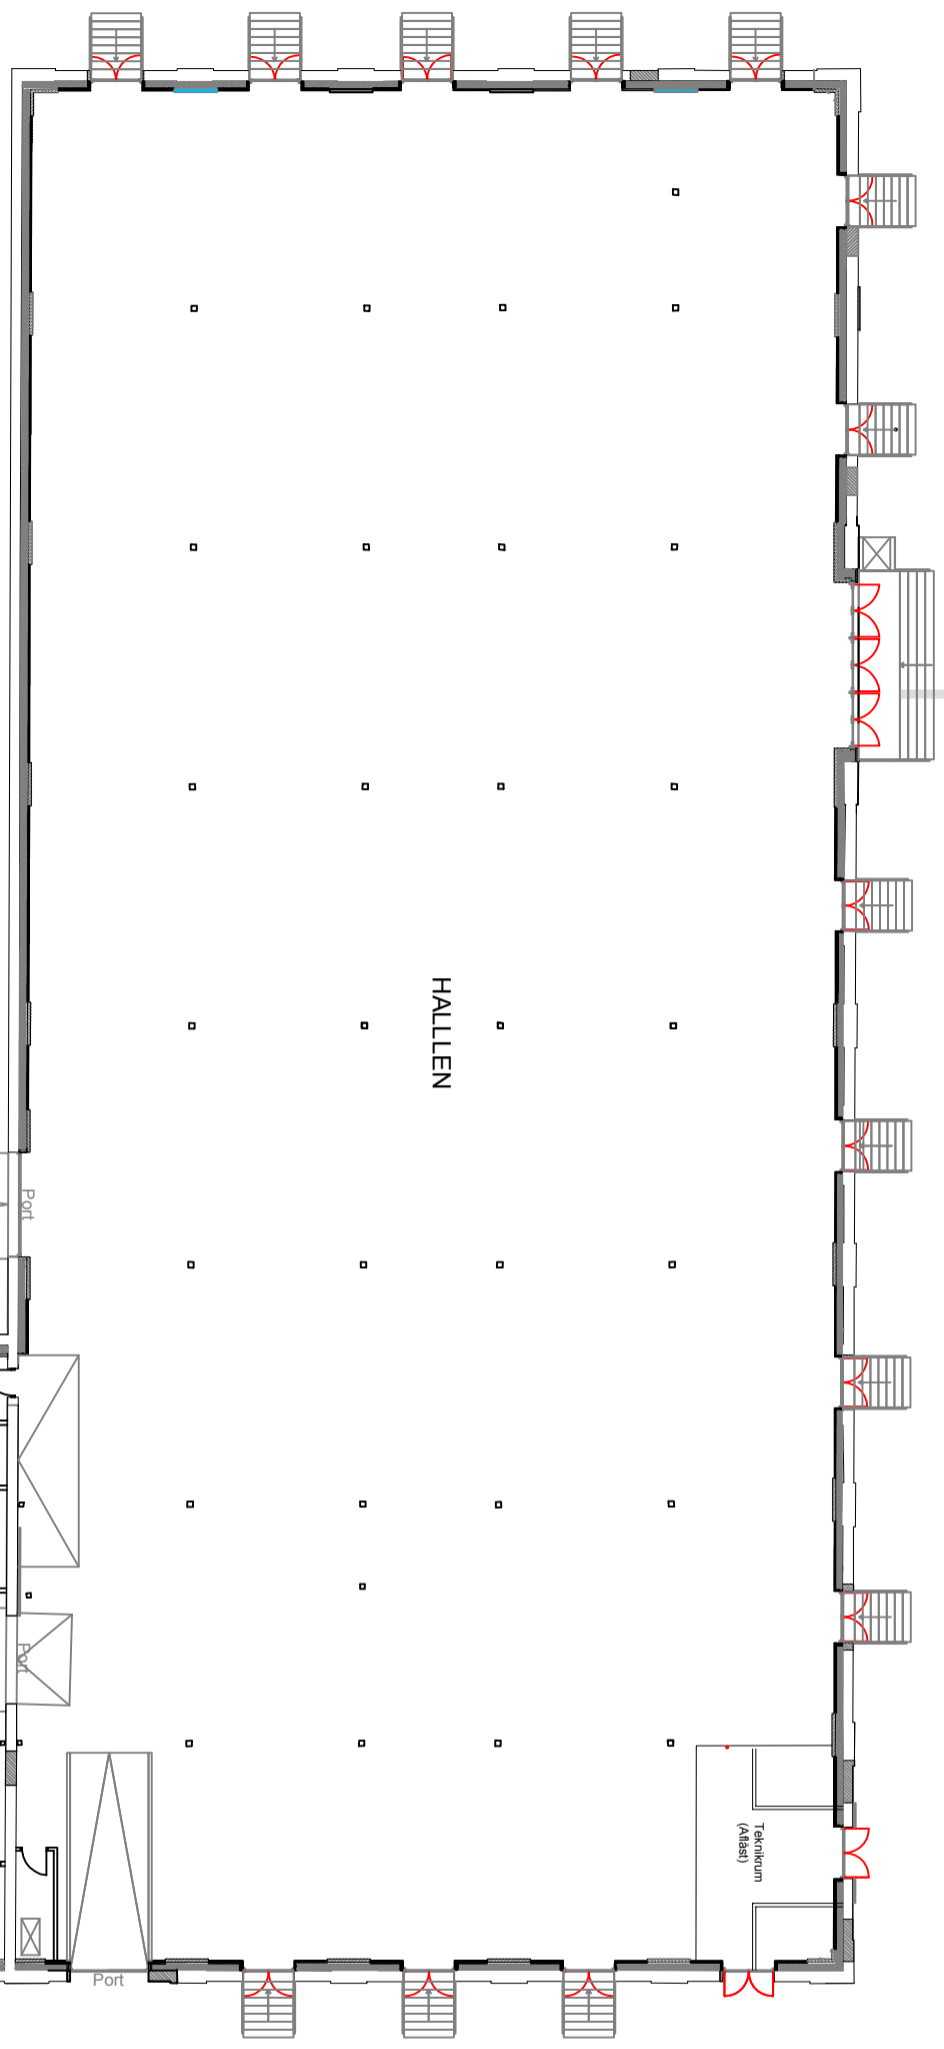

HOVEDINDGANG HALLEN
Helsingborggade, 5000 Odense C

HALLEN

TEATERSALEN

LILLEHAL

Ikke en del af lejemålet
HOVEDINDGANG TEATERSALEN
Landskronegade, 5000 Odense C

BYGNING NR. 18

HAVNEGADE